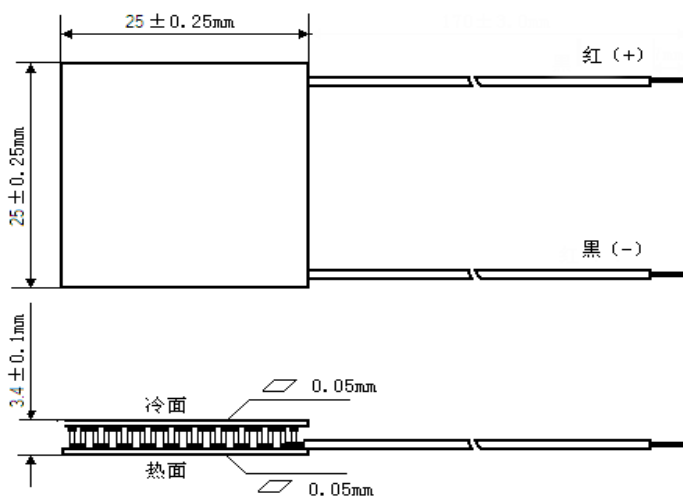

**SPECIFICATIONS**

**TEC1—03120 温差电致冷组件技术规范**

一、外形尺寸

二、基本电性能指标

项目	特性值		条件
最大温差电流	I <sub>max</sub>	20A	Th=30℃
最大温差电压	V <sub>max</sub>	3.66V	Th=30℃
最大温差	Δ T <sub>max</sub>	≥65℃	Q <sub>c</sub> =0 Th=30℃
最大致冷功率	Q <sub>cmax</sub>	41.2W	Δ T=0 Th=30℃
工作温度范围	TR	-50~80℃	
电源导线	14AWG,长度 150mm,也可按客户要求制作		