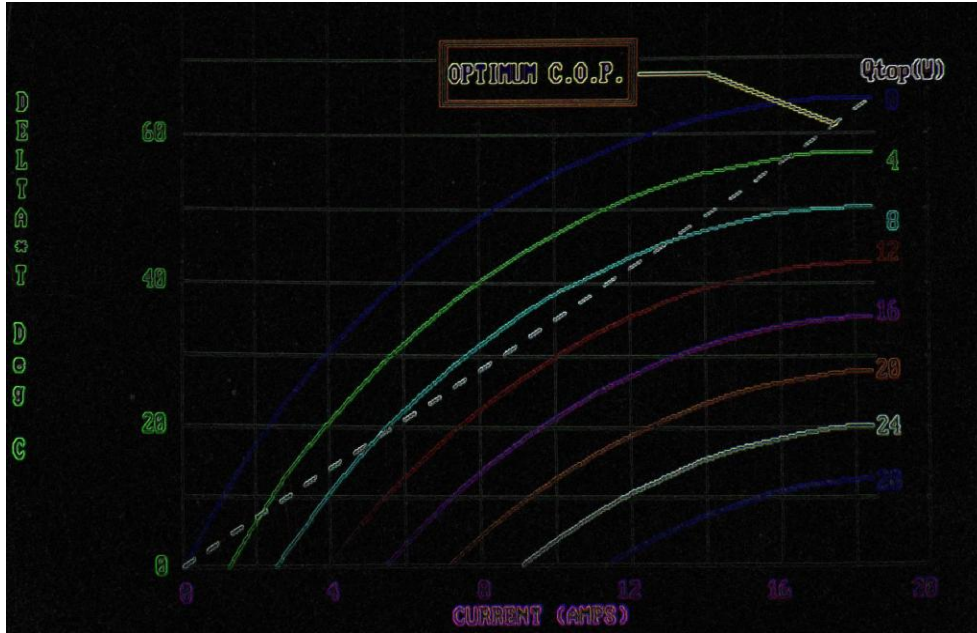

愉進電子科技有限公司

EVERREDTRONICS LIMITED

上海市宝山区菊联路 89 号 201907

No 89 Julian Road, Baoshan, Shanghai 201907 China.

Tel:+86-21-6049 5160 Fax:+86-21-6531 1544

URL: www.everredtronics.com E-mail: sales@everredtronics.com

SPECIFICATIONS

No 89 Julian Road, Shanghai 201907 China.
Tel:+86-21-6049 5160 Fax:+86-21-6531 1544
URL: www.everredtronics.com E-mail: sales@everredtronics.com