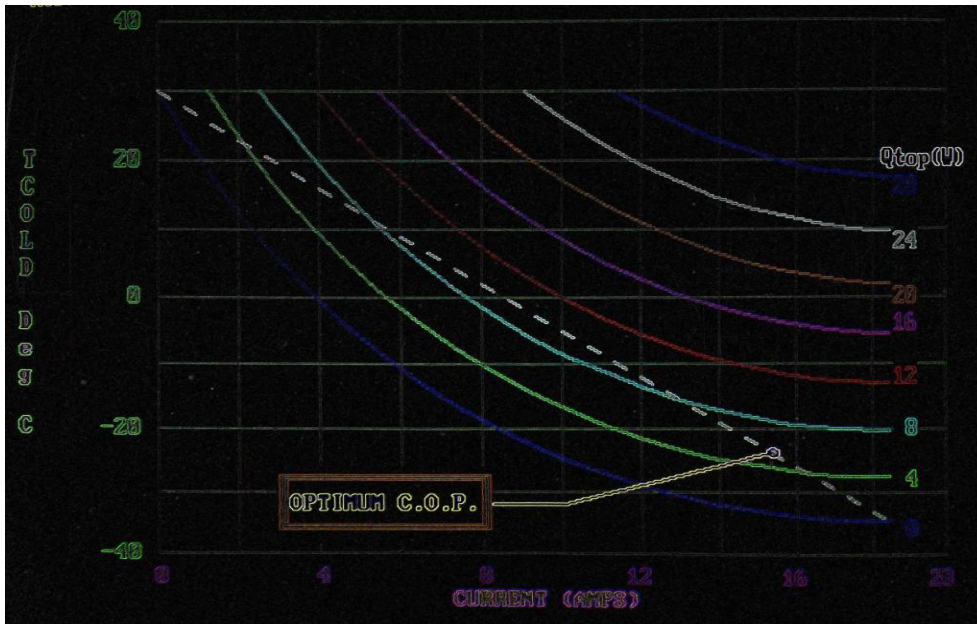

愉進電子科技有限公司

EVERREDTRONICS LIMITED

上海市宝山区菊联路 89 号 201907

No 89 Julian Road, Baoshan, Shanghai 201907 China.

Tel:+86-21-6049 5160 Fax:+86-21-6531 1544

URL: www.everredtronics.com E-mail: sales@everredtronics.com

SPECIFICATIONS

No 89 Julian Road, Shanghai 201907 China.
Tel:+86-21-6049 5160 Fax:+86-21-6531 1544
URL: www.everredtronics.com E-mail: sales@everredtronics.com