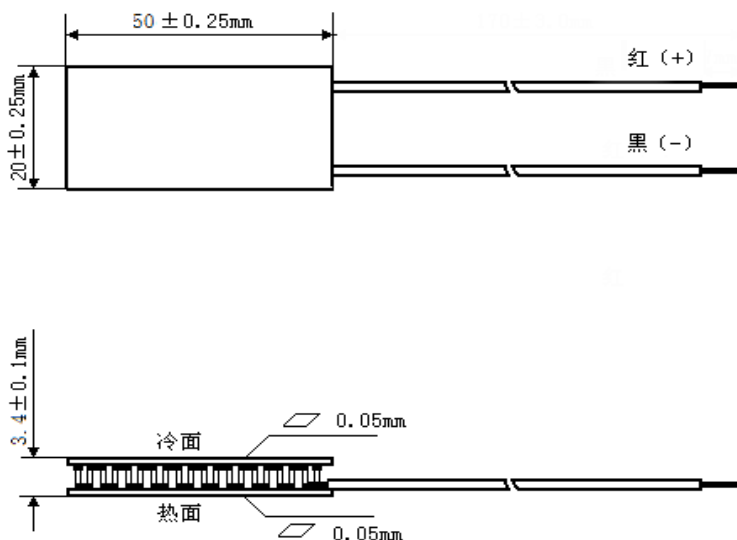

TEC1—07910

SPECIFICATIONS

一、外形尺寸

二、基本电性能指标

项目	特性值		条件
最大温差电流	I _{max}	10.0 A	Th=30°C
最大温差电压	V _{max}	9.3 V	Th=30°C
最大温差	Δ T _{max}	≥66°C	Q _c =0 Th=30°C
最大致冷功率	Q _{cmax}	52.5W	Δ T=0 Th=30°C
工作温度范围	TR	-50~80°C	
电源导线	18AWG,长度 150mm,也可按客户要求制作		