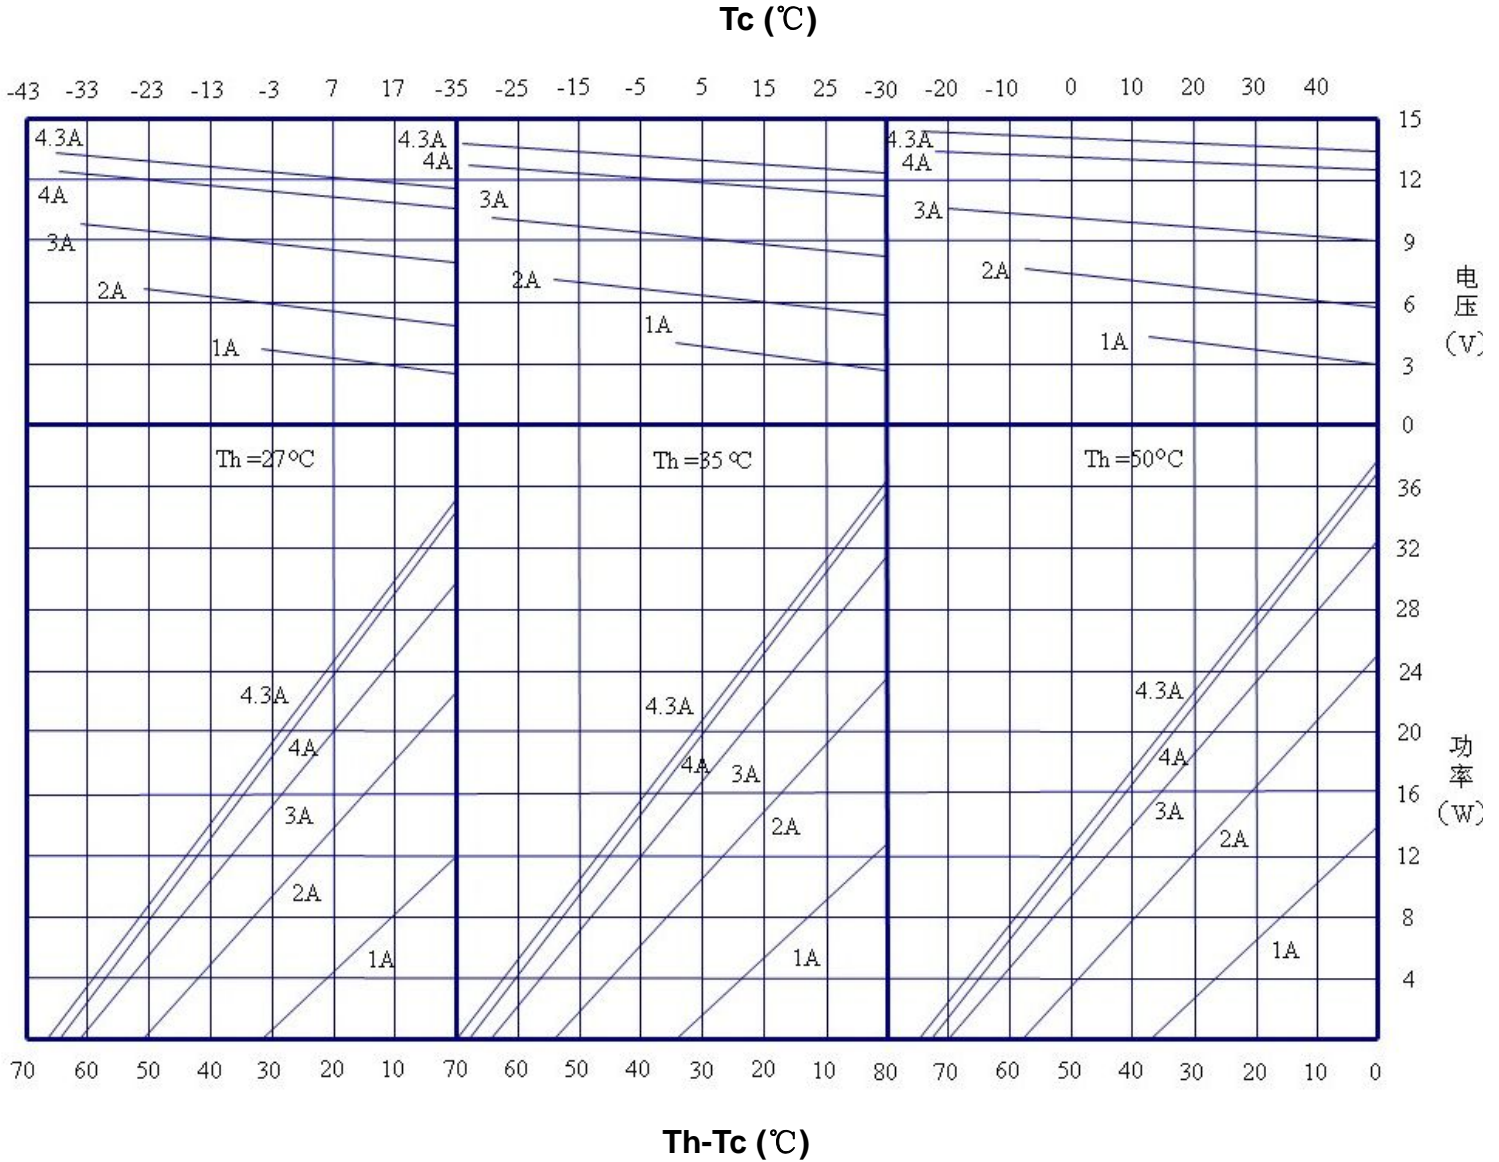

SPECIFICATIONS

Thermoelectric Module: TEC1-12704 (40,40,3.9)

1. Dimensions

2. Electrical Parameters

Specifications		Conditions
I_{\max}	4.0A	$T_h=30^\circ\text{C}$
V_{\max}	15.0V	$T_h=30^\circ\text{C}$
ΔT_{\max}	$\geq 67^\circ\text{C}$	$Q_c=0, T_h=30^\circ\text{C}$
$Q_{c\max}$	30W	$\Delta T=0^\circ\text{C}, T_h=30^\circ\text{C}$
T_R	$-50\sim 100^\circ\text{C}$	
Wire	20AWG, Length: 150mm	

SPECIFICATIONS

3. Performance Curves

No 89 Julian Road, Shanghai 201907 China.

Tel:+86-21-6049 5160 Fax:+86-21-6531 1544

URL: www.everredtronics.com E-mail: sales@everredtronics.com