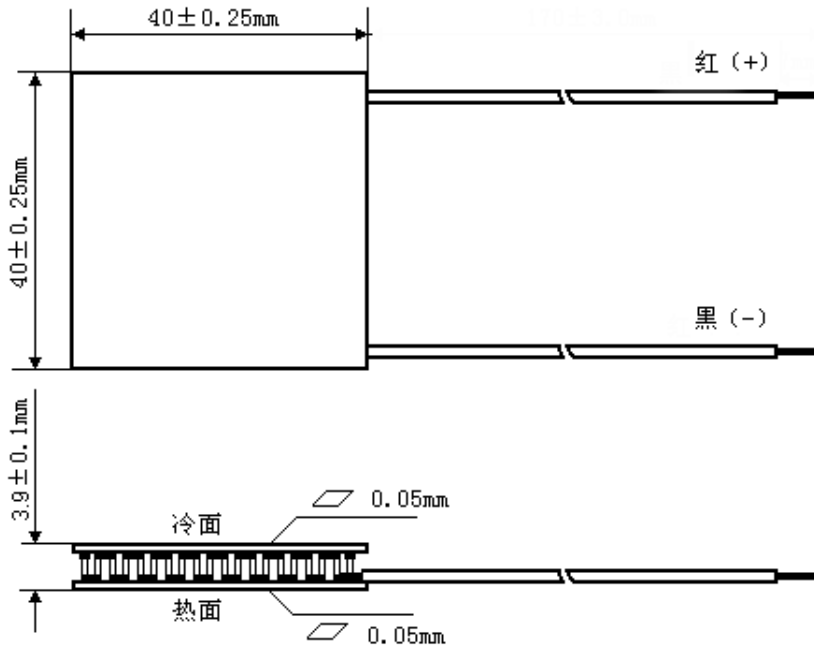

SPECIFICATIONS

Thermoelectric Module: TEC1-12704 (40,40,3.9)

1. Dimensions

2. Electrical Parameters

Specifications		Conditions
I_{\max}	4.0A	$T_h=30^\circ\text{C}$
V_{\max}	15.0V	$T_h=30^\circ\text{C}$
ΔT_{\max}	$\geq 67^\circ\text{C}$	$Q_c=0, T_h=30^\circ\text{C}$
$Q_{c\max}$	30W	$\Delta T=0^\circ\text{C}, T_h=30^\circ\text{C}$
T_R	$-50\sim 100^\circ\text{C}$	
Wire	20AWG, Length: 150mm	

SPECIFICATIONS

3. Performance Curves

No 89 Julian Road, Shanghai 201907 China.

Tel:+86-21-6049 5160 Fax:+86-21-6531 1544

URL: www.everredtronics.com E-mail: sales@everredtronics.com