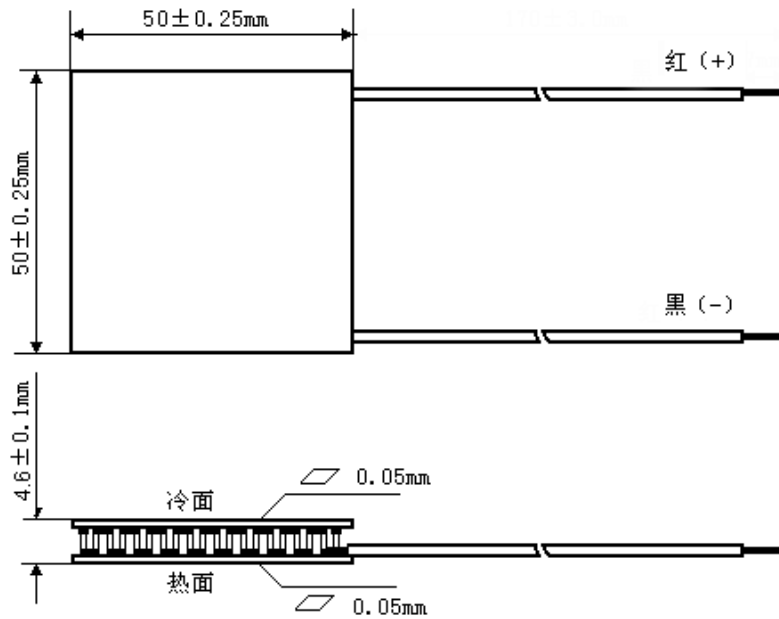

## SPECIFICATIONS

### Thermoelectric Module: TEC1-12708T125 50x50x4.6mm

#### 1. Dimensions

#### 2. Electrical Parameters

Specifications		Conditions
$I_{\max}$	8.0A	$T_h=30^{\circ}\text{C}$
$V_{\max}$	15.0V	$T_h=30^{\circ}\text{C}$
$\Delta T_{\max}$	$\geq 66^{\circ}\text{C}$	$Q_c=0, T_h=30^{\circ}\text{C}$
$Q_{c\max}$	69.0W	$\Delta T=0^{\circ}\text{C}, T_h=30^{\circ}\text{C}$
$T_R$	-50~100 $^{\circ}\text{C}$	
Wire	20AWG, Length: 150mm	