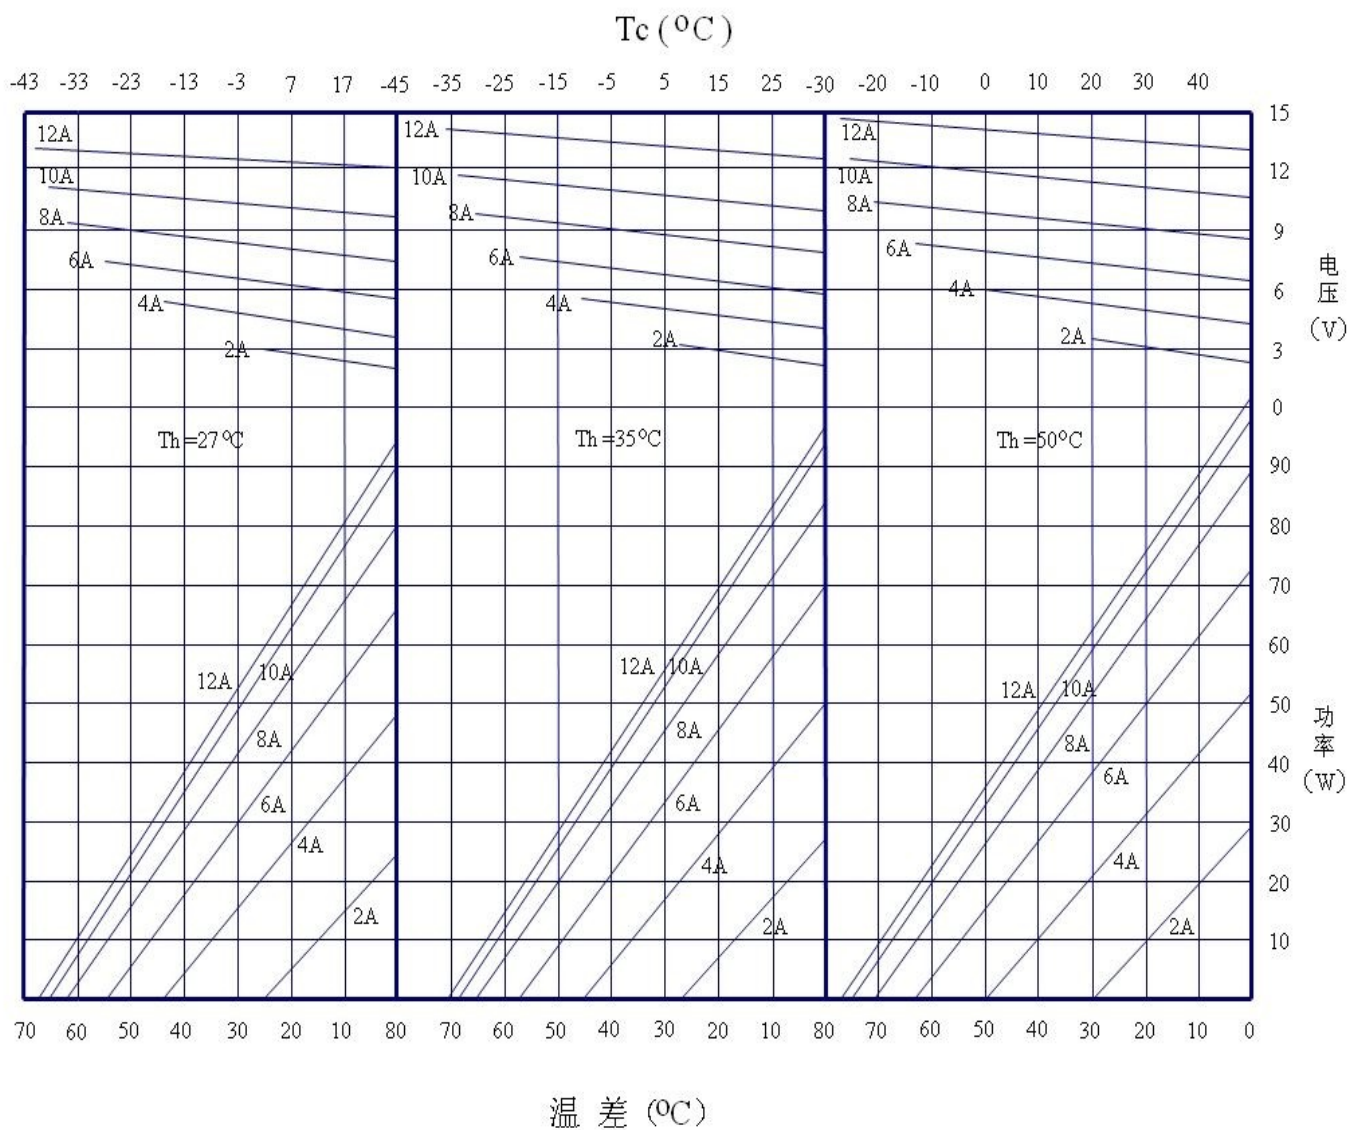

愉進電子科技有限公司

EVERREDTRONICS LIMITED

上海市宝山区菊联路 89 号 201907

No 89 Julian Road, Baoshan, Shanghai 201907 China.

Tel:+86-21-6049 5160 Fax:+86-21-6531 1544

URL: www.everredtronics.com E-mail: sales@everredtronics.com

SPECIFICATIONS

TEC1-12715 特性图

No 89 Julian Road, Shanghai 201907 China.

Tel:+86-21-6049 5160 Fax:+86-21-6531 1544

URL: www.everredtronics.com E-mail: sales@everredtronics.com