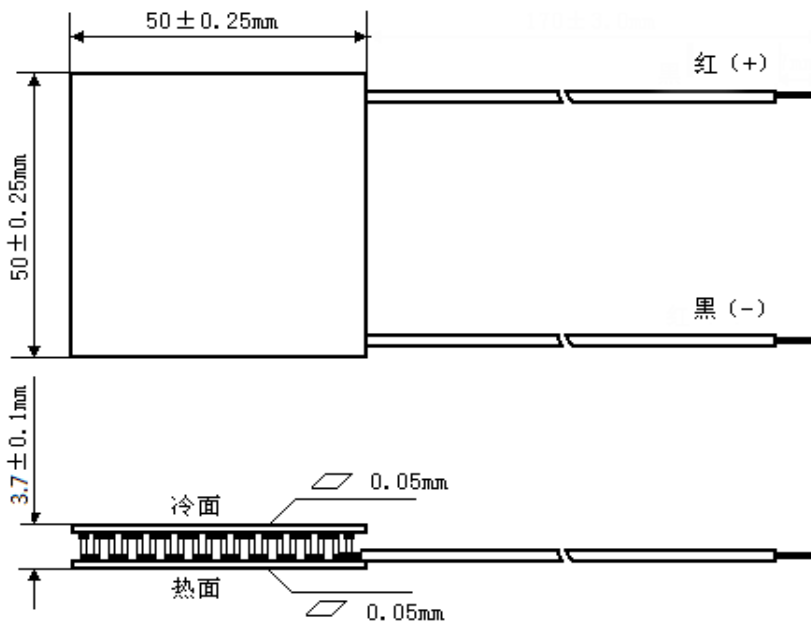

SPECIFICATIONS

TEC1—12715

一、外形尺寸

二、基本电性能指标

项目	特性值		条件
最大温差电流	I <sub>max</sub>	15.0 A	Th=30℃
最大温差电压	V <sub>max</sub>	15.0 V	Th=30℃
最大温差	Δ T <sub>max</sub>	≥66℃	Q <sub>c</sub> =0 Th=30℃
最大致冷功率	Q <sub>cmax</sub>	127.0W	Δ T=0 Th=30℃
工作温度范围	TR	-50~80℃	
电源导线	18AWG,长度 150mm,也可按客户要求制作		