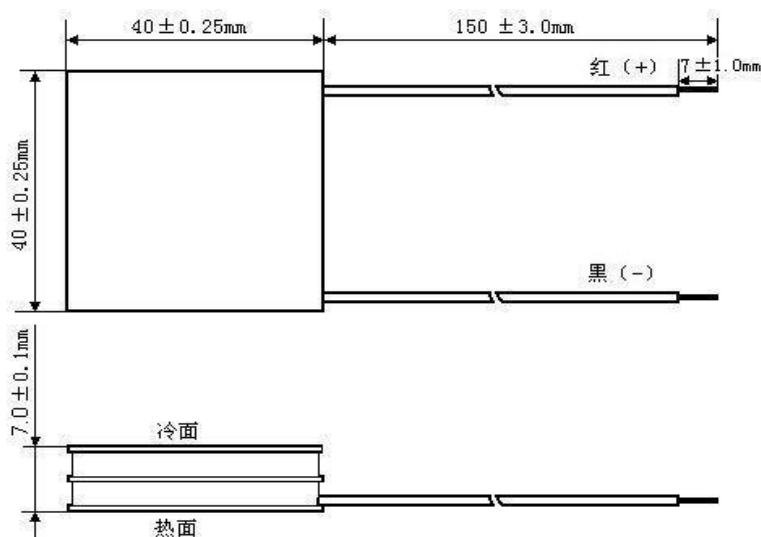

SPECIFICATIONS

一、外形尺寸 **TEC2—19003**

二、基本电性能指标

项目	特性值		条件
最大温差电流	I _{max}	3.0 A	Th=30°C
最大温差电压	V _{max}	15.0 V	Th=30°C
最大温差	Δ T _{max}	≥80°C	Q _c =0 Th=30°C
最大致冷功率	Q _{cmax}	15.0W	Δ T=0 Th=30°C
工作温度范围	TR	-50~80°C	
电源导线	20AWG,长度 150mm,也可按客户要求制作		