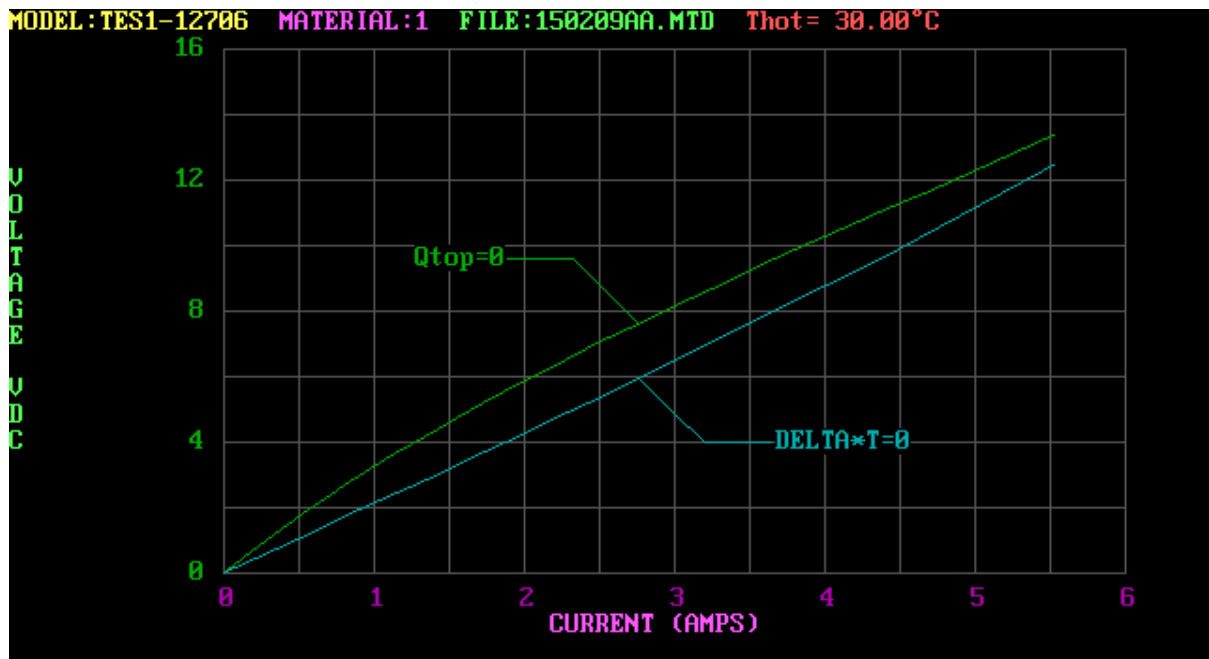

愉進電子科技有限公司

EVERREDTRONICS LIMITED

上海市宝山区菊联路 89 号 201907

No 89 Julian Road, Baoshan, Shanghai 201907 China.

Tel:+86-21-6049 5160 Fax:+86-21-6531 1544

URL: www.everredtronics.com E-mail: sales@everredtronics.com

SPECIFICATIONS

No 89 Julian Road, Shanghai 201907 China.

Tel:+86-21-6049 5160 Fax:+86-21-6531 1544

URL: www.everredtronics.com E-mail: sales@everredtronics.com