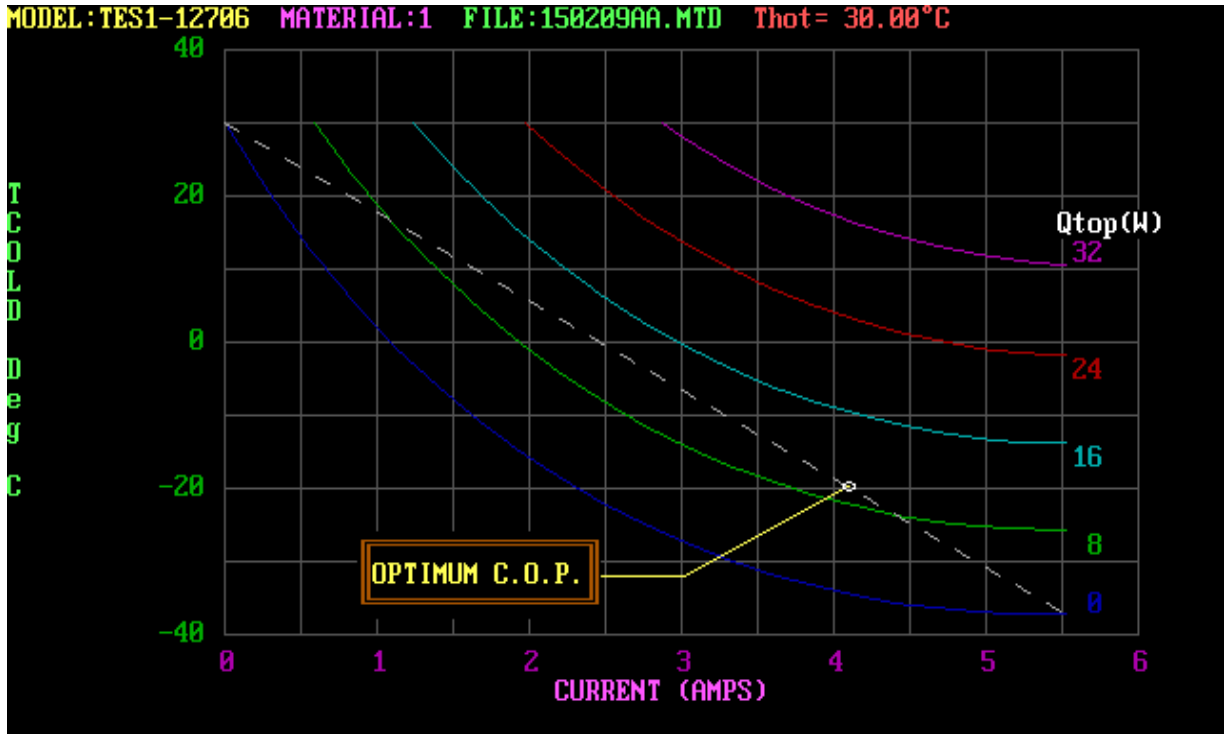

愉進電子科技有限公司

EVERREDTRONICS LIMITED

上海市宝山区菊联路 89 号 201907

No 89 Julian Road, Baoshan, Shanghai 201907 China.

Tel:+86-21-6049 5160 Fax:+86-21-6531 1544

URL: www.everredtronics.com E-mail: sales@everredtronics.com

SPECIFICATIONS

No 89 Julian Road, Shanghai 201907 China.

Tel:+86-21-6049 5160 Fax:+86-21-6531 1544

URL: www.everredtronics.com E-mail: sales@everredtronics.com