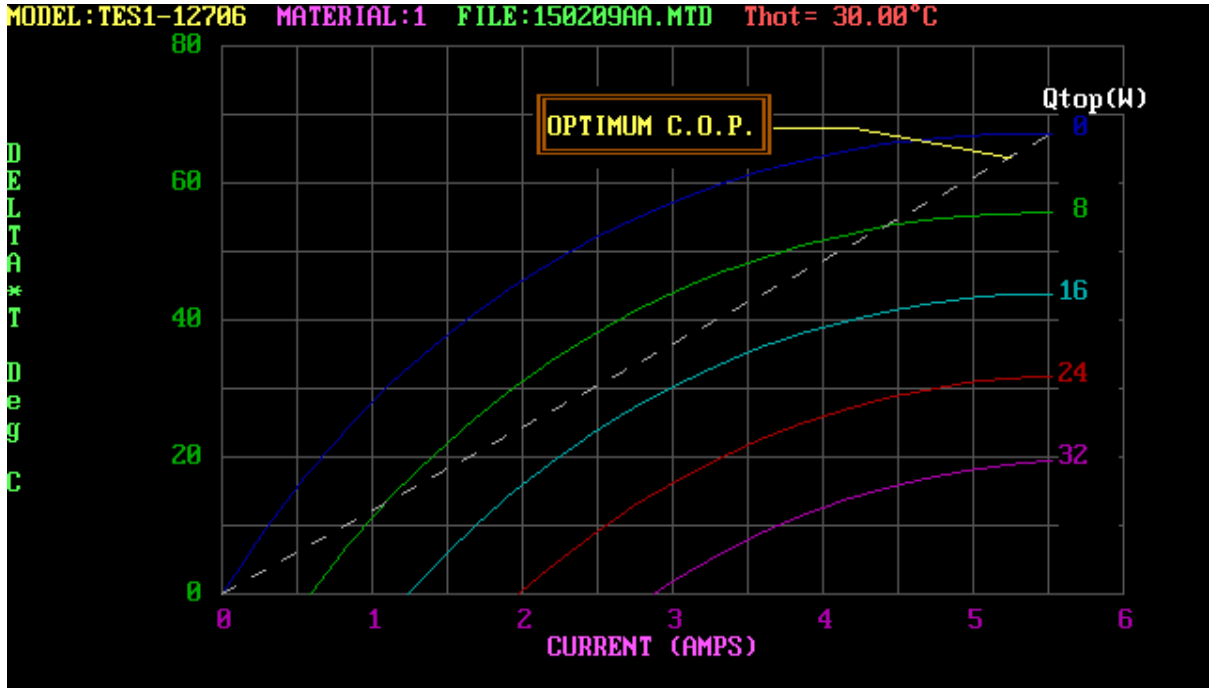

愉進電子科技有限公司

EVERREDTRONICS LIMITED

上海市宝山区菊联路 89 号 201907

No 89 Julian Road, Baoshan, Shanghai 201907 China.

Tel:+86-21-6049 5160 Fax:+86-21-6531 1544

URL: www.everredtronics.com E-mail: sales@everredtronics.com

SPECIFICATIONS

No 89 Julian Road, Shanghai 201907 China.

Tel:+86-21-6049 5160 Fax:+86-21-6531 1544

URL: www.everredtronics.com E-mail: sales@everredtronics.com