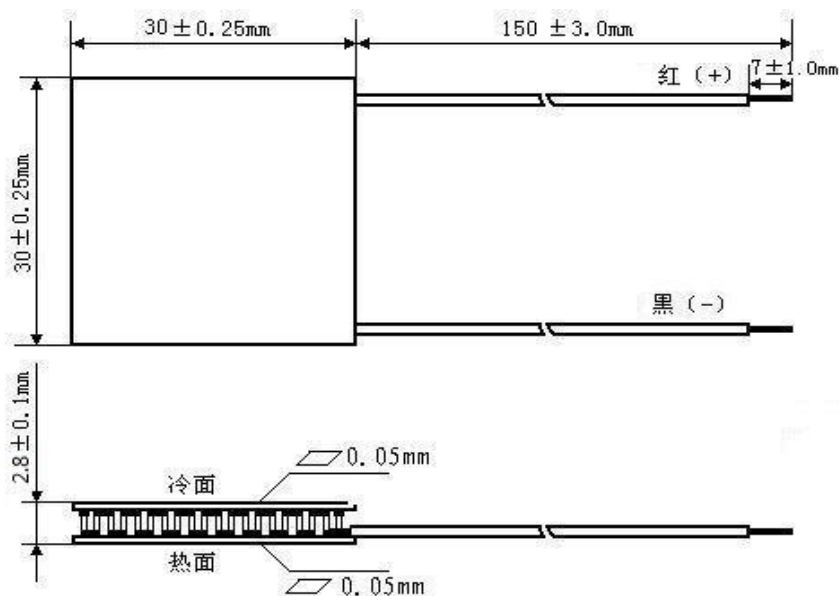

SPECIFICATIONS

TES1-12760

一、外形尺寸

二、基本电性能指标

项目	特性值		条件
最大温差电流	I_{\max}	6.0 A	$T_h=30^\circ\text{C}$
最大温差电压	V_{\max}	15.0 V	$T_h=30^\circ\text{C}$
最大温差	ΔT_{\max}	$\geq 66^\circ\text{C}$	$Q_c=0 T_h=30^\circ\text{C}$
最大制冷功率	$Q_{c\max}$	50.0W	$\Delta T=0 T_h=30^\circ\text{C}$
工作温度范围	TR	$-50 \sim 80^\circ\text{C}$	
电源导线	22AWG, 长度 150mm, 也可按客户要求制作		