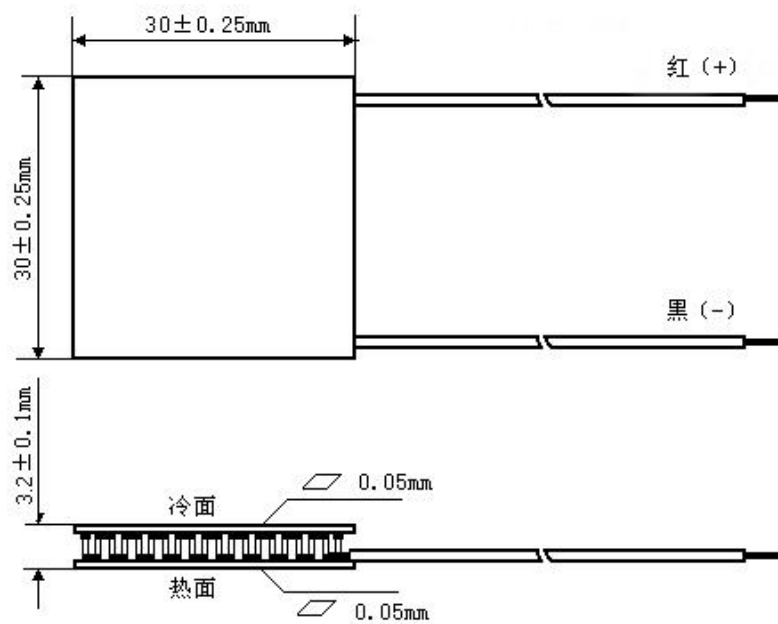

## SPECIFICATIONS

#### 1. Dimensions

#### 2. Electrical Parameters

Specifications		Conditions
$I_{max}$	4.0A	$T_h=30^{\circ}C$
$V_{max}$	15.0V	$T_h=30^{\circ}C$
$\Delta T_{max}$	2.6-3.2 $\Omega$	$T_h=30^{\circ}C$
$Q_{cmax}$	$\geq 66^{\circ}C$	$Q_c=0, T_h=30^{\circ}C$
$T_R$	-50~100 $^{\circ}C$	
Wire	20AWG, Length: 150mm	

SPECIFICATIONS

3. Performance Curves

$T_c$  (°C)

No 89 Julian Road, Shanghai 201907 China.

Tel:+86-21-6049 5160 Fax:+86-21-6531 1544

URL: [www.everredtronics.com](http://www.everredtronics.com) E-mail: [sales@everredtronics.com](mailto:sales@everredtronics.com)