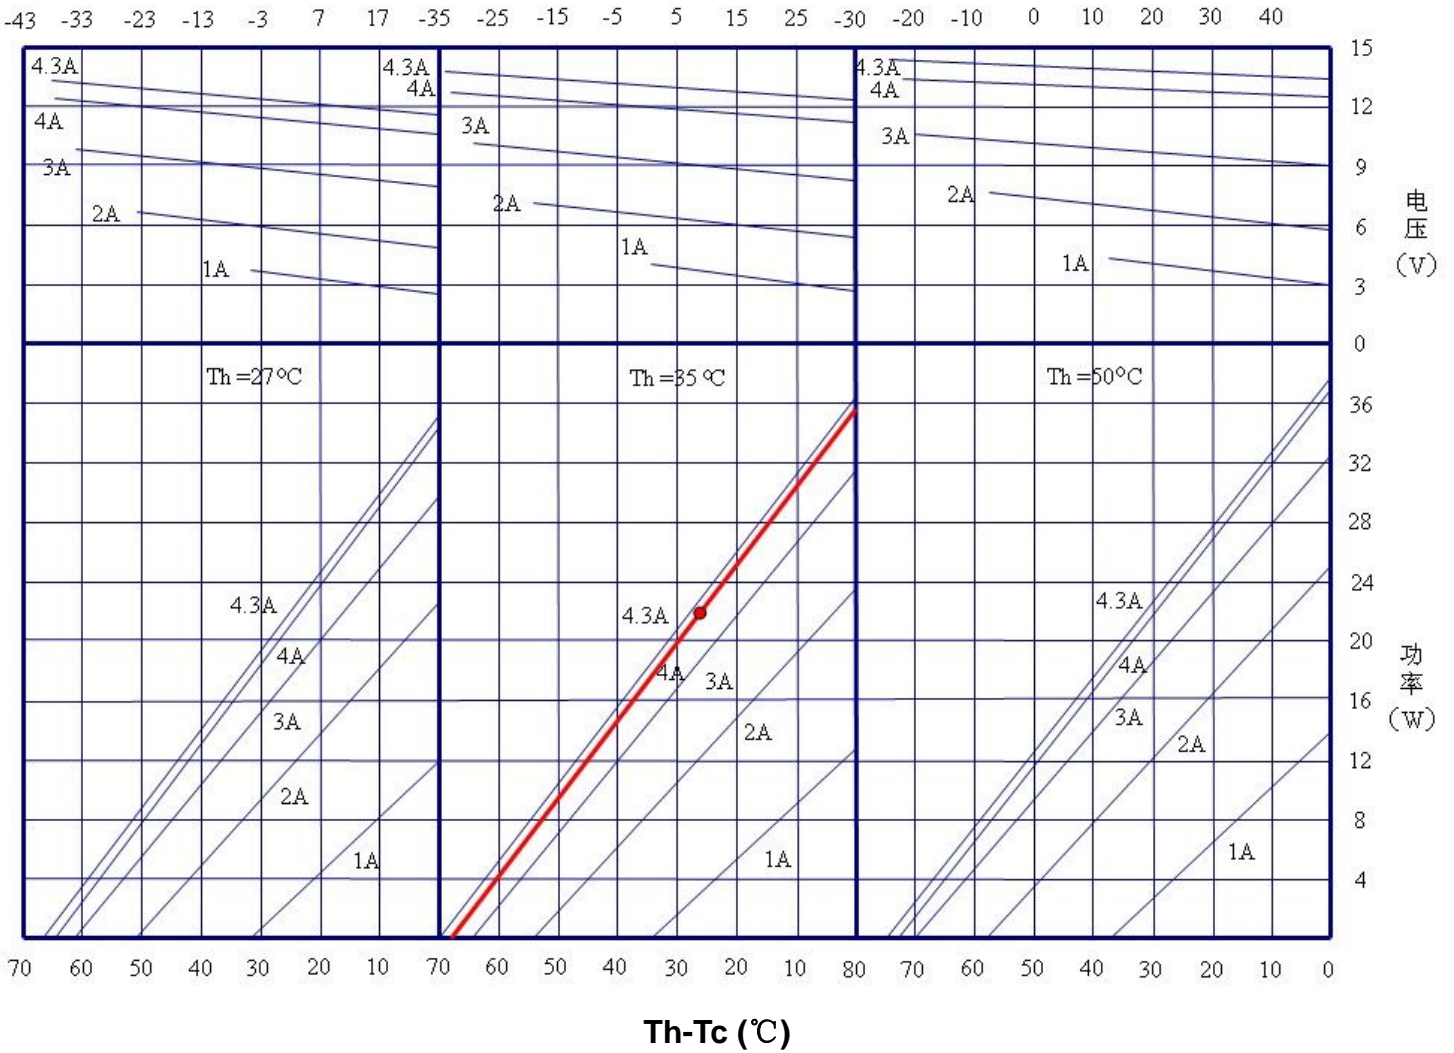

#### 2. Electrical Parameters

Specifications		Conditions
$I_{max}$	4.0A	$T_h=30^{\circ}C$
$V_{max}$	15.0V	$T_h=30^{\circ}C$
$\Delta T_{max}$	2.6-3.2 $\Omega$	$T_h=30^{\circ}C$
$Q_{cmax}$	$\geq 66^{\circ}C$	$Q_c=0, T_h=30^{\circ}C$
$T_R$	-50~100 $^{\circ}C$	
Wire	20AWG, Length: 150mm	

SPECIFICATIONS

3. Performance Curves

$T_c$  (°C)

No 89 Julian Road, Shanghai 201907 China.

Tel:+86-21-6049 5160 Fax:+86-21-6531 1544

URL: [www.everredtronics.com](http://www.everredtronics.com) E-mail: [sales@everredtronics.com](mailto:sales@everredtronics.com)