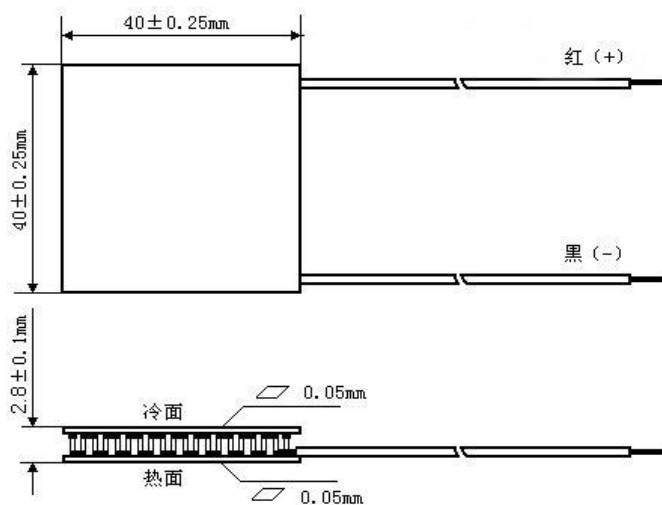

### 一、外形尺寸

### 二、基本电性能指标

项 目	特 性 值		条 件
最大电流	$I_{\max}$	6.0A	$T_h=30^{\circ}\text{C}$
最大电压	$V_{\max}$	28.8V	$T_h=30^{\circ}\text{C}$
最大温差	$\Delta T_{\max}$	$\geq 66^{\circ}\text{C}$	$Q_c=0, T_h=30^{\circ}\text{C}$
最大致冷功率	$Q_{c\max}$	101.0W	$\Delta T=0^{\circ}\text{C}, T_h=30^{\circ}\text{C}$
工作温度范围	$T_R$	-50~100 $^{\circ}\text{C}$	
电源导线	20AWG,长度 150mm,也可以按客户要求。		